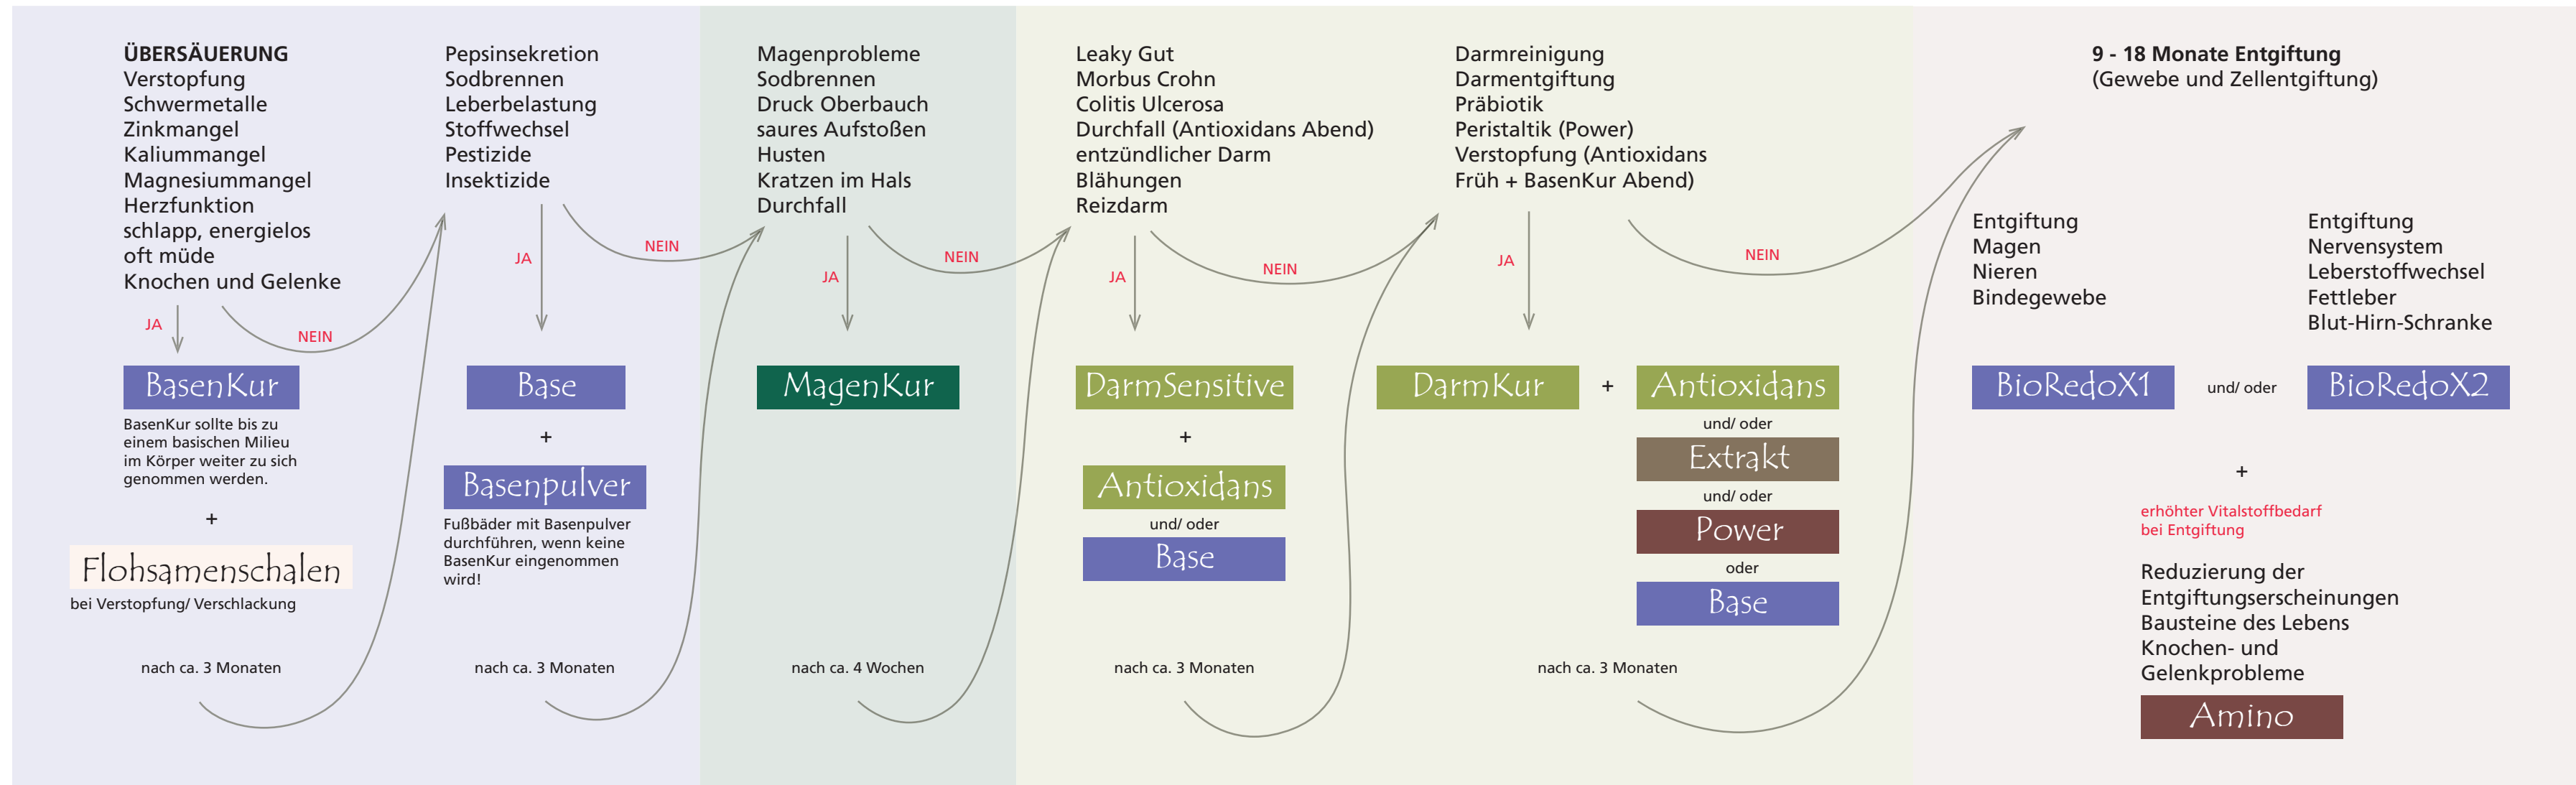

Ganzheitlicher Therapieansatz für Therapeuten

mit

ProTop

SO WERDEN IHRE KLIENTEN WIEDER FIT!

WICHTIG:
Vor einer Darmsanierung
auf Mineralien und
Säuren-Basen-Haushalt
achten

Flohsamenschalen
bei Verstopfung/ Verschlackung

Hinweis zur Einnahme
finden sie auf dem
jeweiligen Produkt

Bei Rückfragen
stehen wir gerne
zur Verfügung

Eußenheimer Manufaktur
Tel.: 09353/ 996301
info@eussenheimer-manufaktur.de
www.pro-top.de